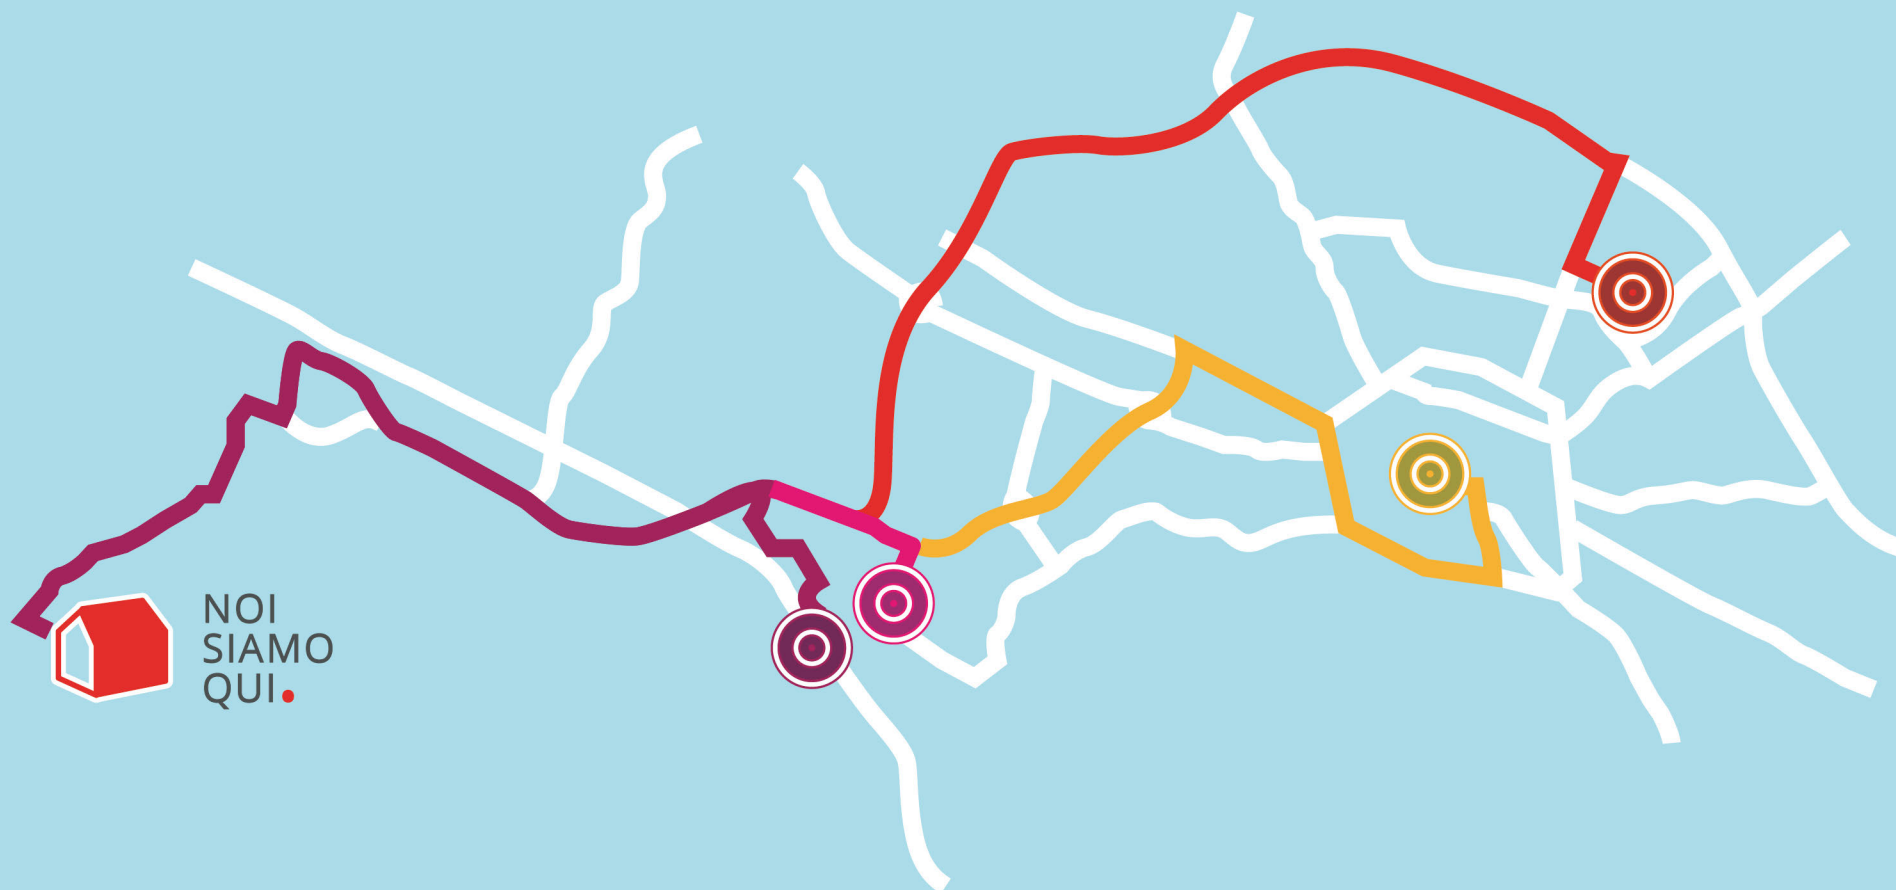

# DOVE PUOI ANDARE.

FIERA.  
~25 km

CENTRO  
CITTÀ.  
~20 km

CASALECCHIO  
CASELLO.  
~12,5 km

UNIPOL ARENA  
CASALECCHIO.  
~10 km

NOI  
SIAMO  
QUI.